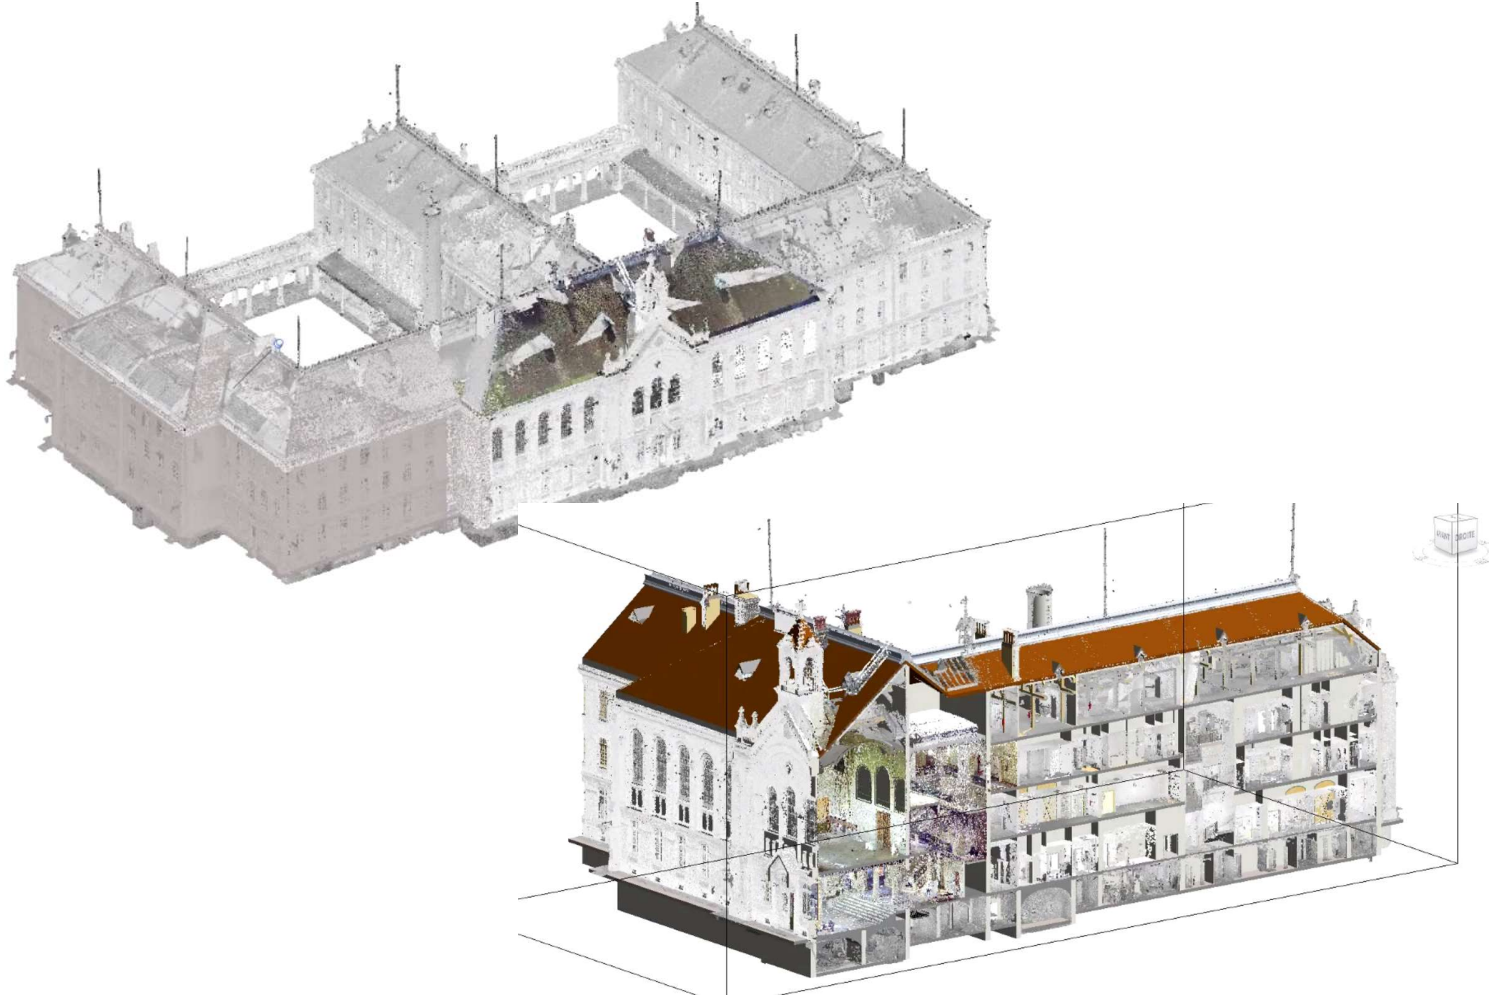

BIMEEGO

BIM WE GO

Fondation Apprentis Auteuil Medon (France)

MAITRISE D'OUVRAGE:
MAITRISE D'OUVRAGE GENERALE:
EMPLACEMENT: MEUDON (FR)
SURFACE: 15000 m2
MONTANT:
DATE DE SORTIE: 2018

COMMANDE:

- Maquette numérique BIM
- Visualisation du concept architectural en Immersion
- Scan 3D