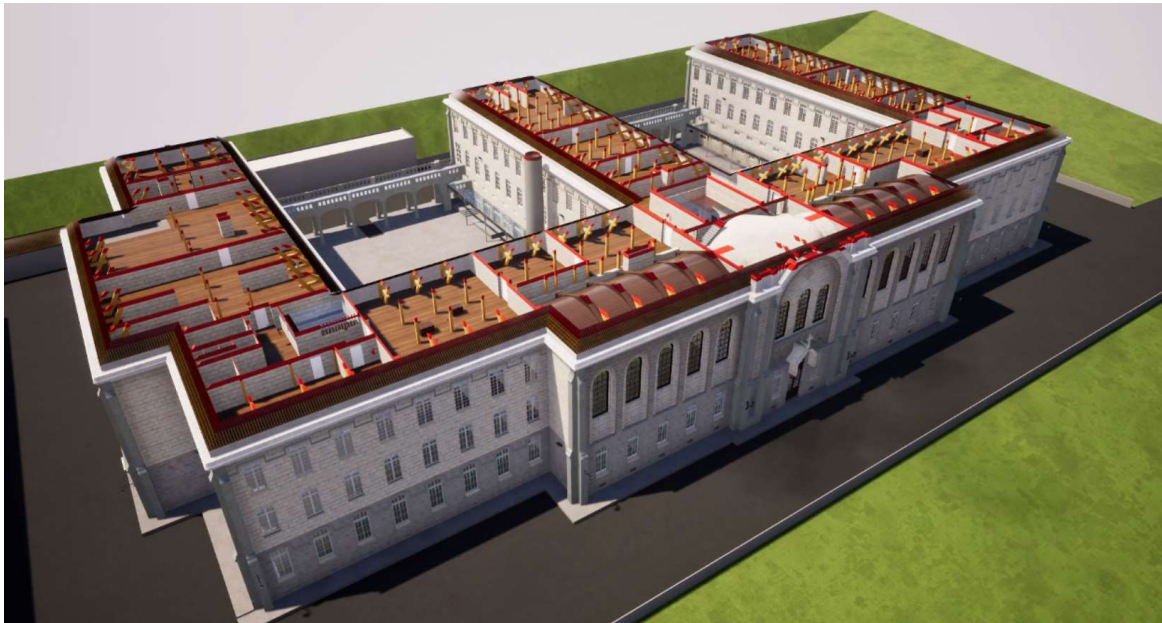

BIMEEGO

BIM WE GO

Fondation Apprentis Auteuil Medon (France)

MAITRISE D'OUVRAGE:
MAITRISE D'OUVRAGE GENERALE:
EMPLACEMENT: MEUDON (FR)
SURFACE: 15000 m2
MONTANT:
DATE DE SORTIE: 2018

COMMANDE:

- Maquette numérique BIM
- Visualisation du concept architectural en Immersion
- Scan 3D