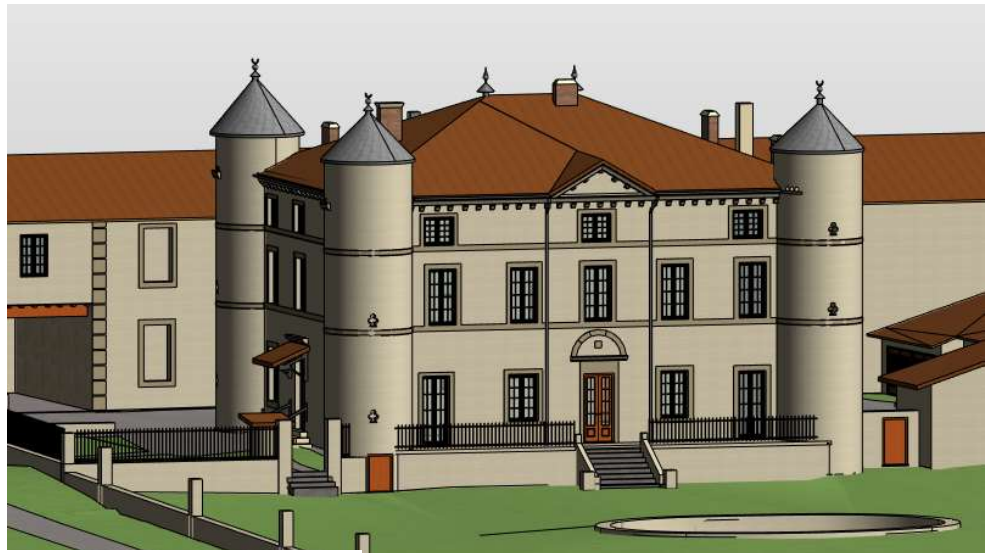

BIMEEGO

BIM WE GO

Château du 19^e siècle Romance (France)

MAITRISE D'OUVRAGE:

MAITRISE D'OUVRAGE GENERALE:

EMPLACEMENT:

ROMANCE (FR)

SURFACE:

1000 m² + 1000m²

MONTANT:

DATE DE SORTIE:

2020

COMMANDE:

- Maquette numérique BIM
- Visualisation du concept architectural en Immersion
- Scan 3D

CLIENTS:

Eurosia