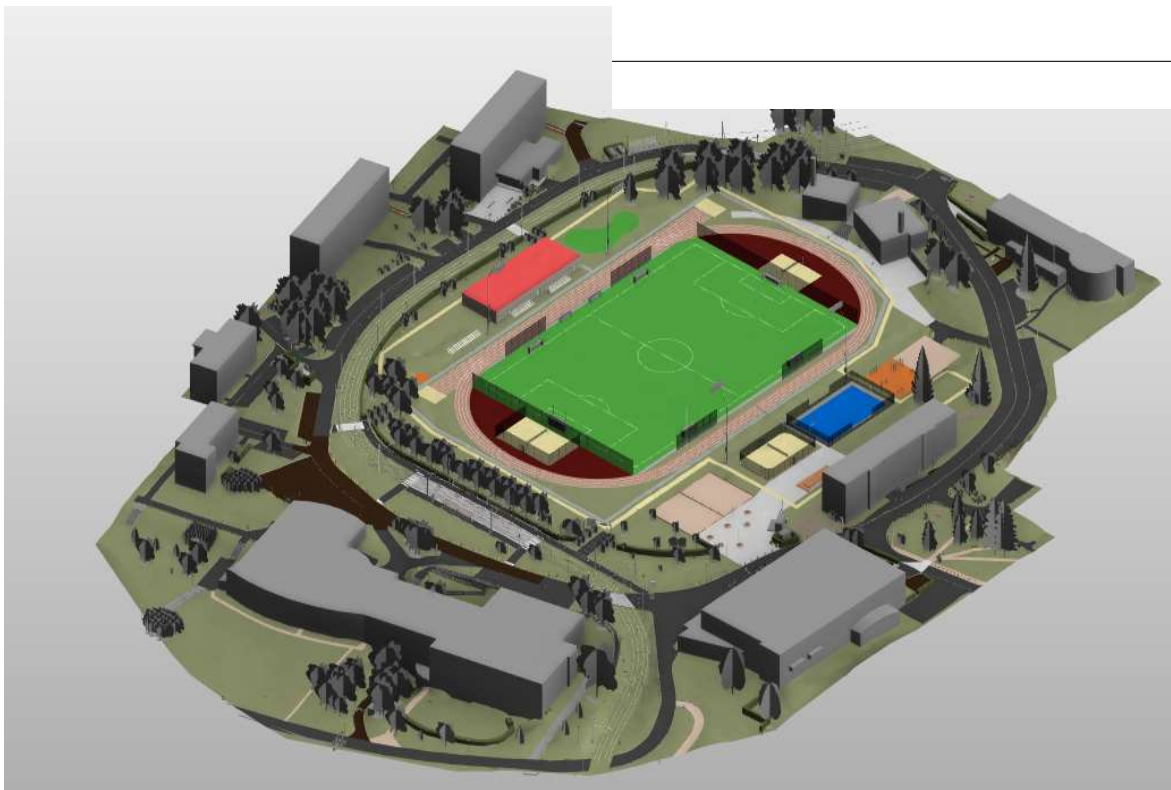

**BIMEEGO**

BIM WE GO

**Université de Caen**  
Caen ( France)

**MAITRISE D'OUVRAGE:** Université de Caen  
**MAITRISE D'OUVRAGE GENERALE:**  
**EMPLACEMENT:** CAEN (FR)  
**SURFACE:** 158 m2  
**MONTANT:**  
**DATE DE SORTIE:** 2020