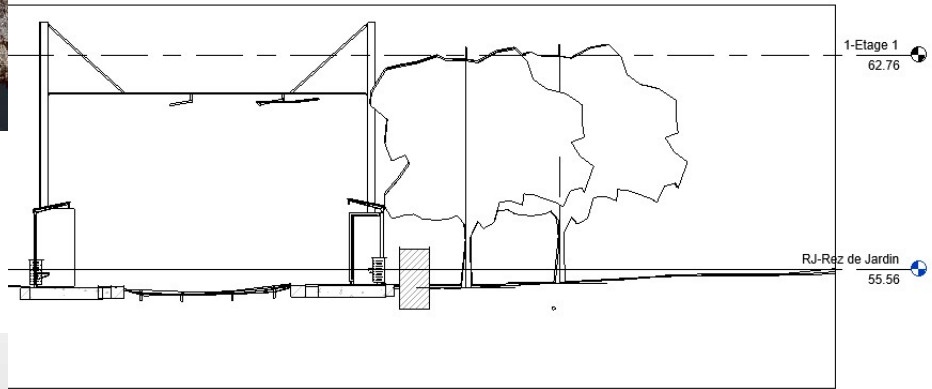

**BIMEEGO**

BIM WE GO

**Université de Caen**  
Caen ( France)

**MAITRISE D'OUVRAGE:** Université de Caen  
**MAITRISE D'OUVRAGE GENERALE:**  
**EMPLACEMENT:** CAEN (FR)  
**SURFACE:** 158 m2  
**MONTANT:**  
**DATE DE SORTIE:** 2020