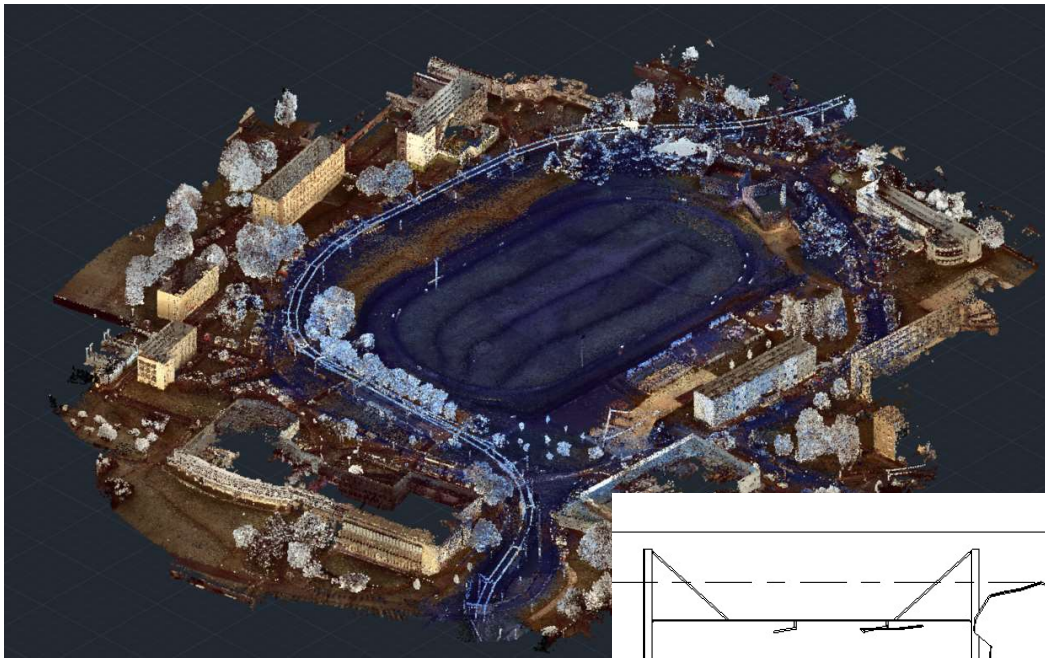

**BIMEEGO**

BIM WE GO

**Université de Caen**  
Caen ( France)

**MAITRISE D'OUVRAGE:** Université de Caen  
**MAITRISE D'OUVRAGE GENERALE:**  
**EMPLACEMENT:** CAEN (FR)  
**SURFACE:** 158 m2  
**MONTANT:**  
**DATE DE SORTIE:** 2020

**COMMANDE:**

- CAD vers BIM
- Scan 3D

**CLIENTS:**

Université de Caen · Normandie